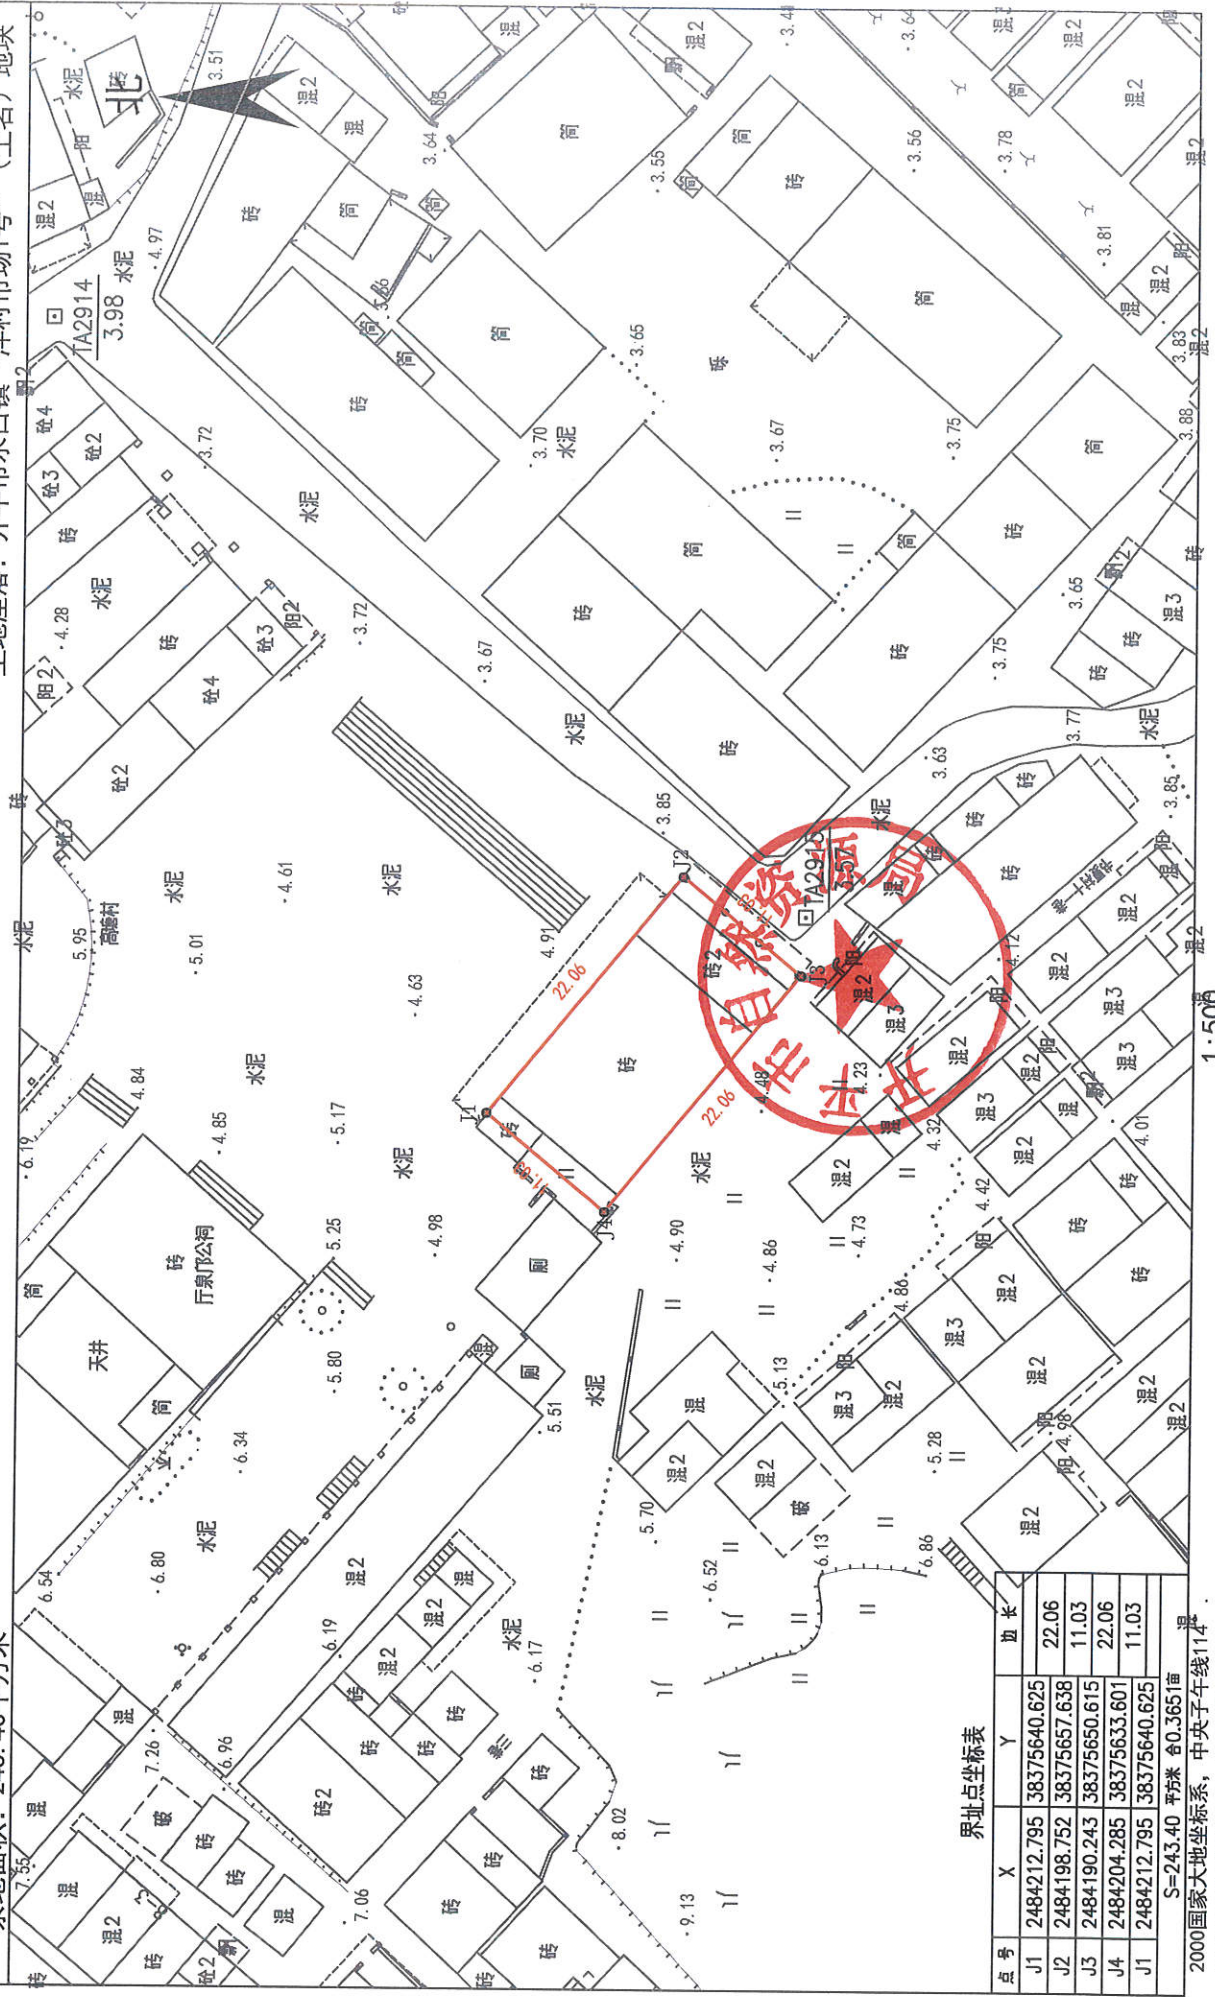

宗地图

单位: m, m²

土地权利人: 开平市水口镇经济联合社

土地座落: 开平市水口镇“洋村市场1号”(土名) 地块

宗地代码:

图幅号: F49 G 038077

宗地面积: 243.40平方米

界址点坐标表

点号	X	Y	边长
J1	2484212.795	38375640.625	22.06
J2	2484198.752	38375667.638	11.03
J3	2484190.243	38375650.615	22.06
J4	2484204.285	38375633.601	11.03
J1	2484212.795	38375640.625	

S=243.40 平方米 0.365亩
 2000国家大地坐标系, 中央子午线114°
 1985年国家高程基准, 等高距0.5米

1:500